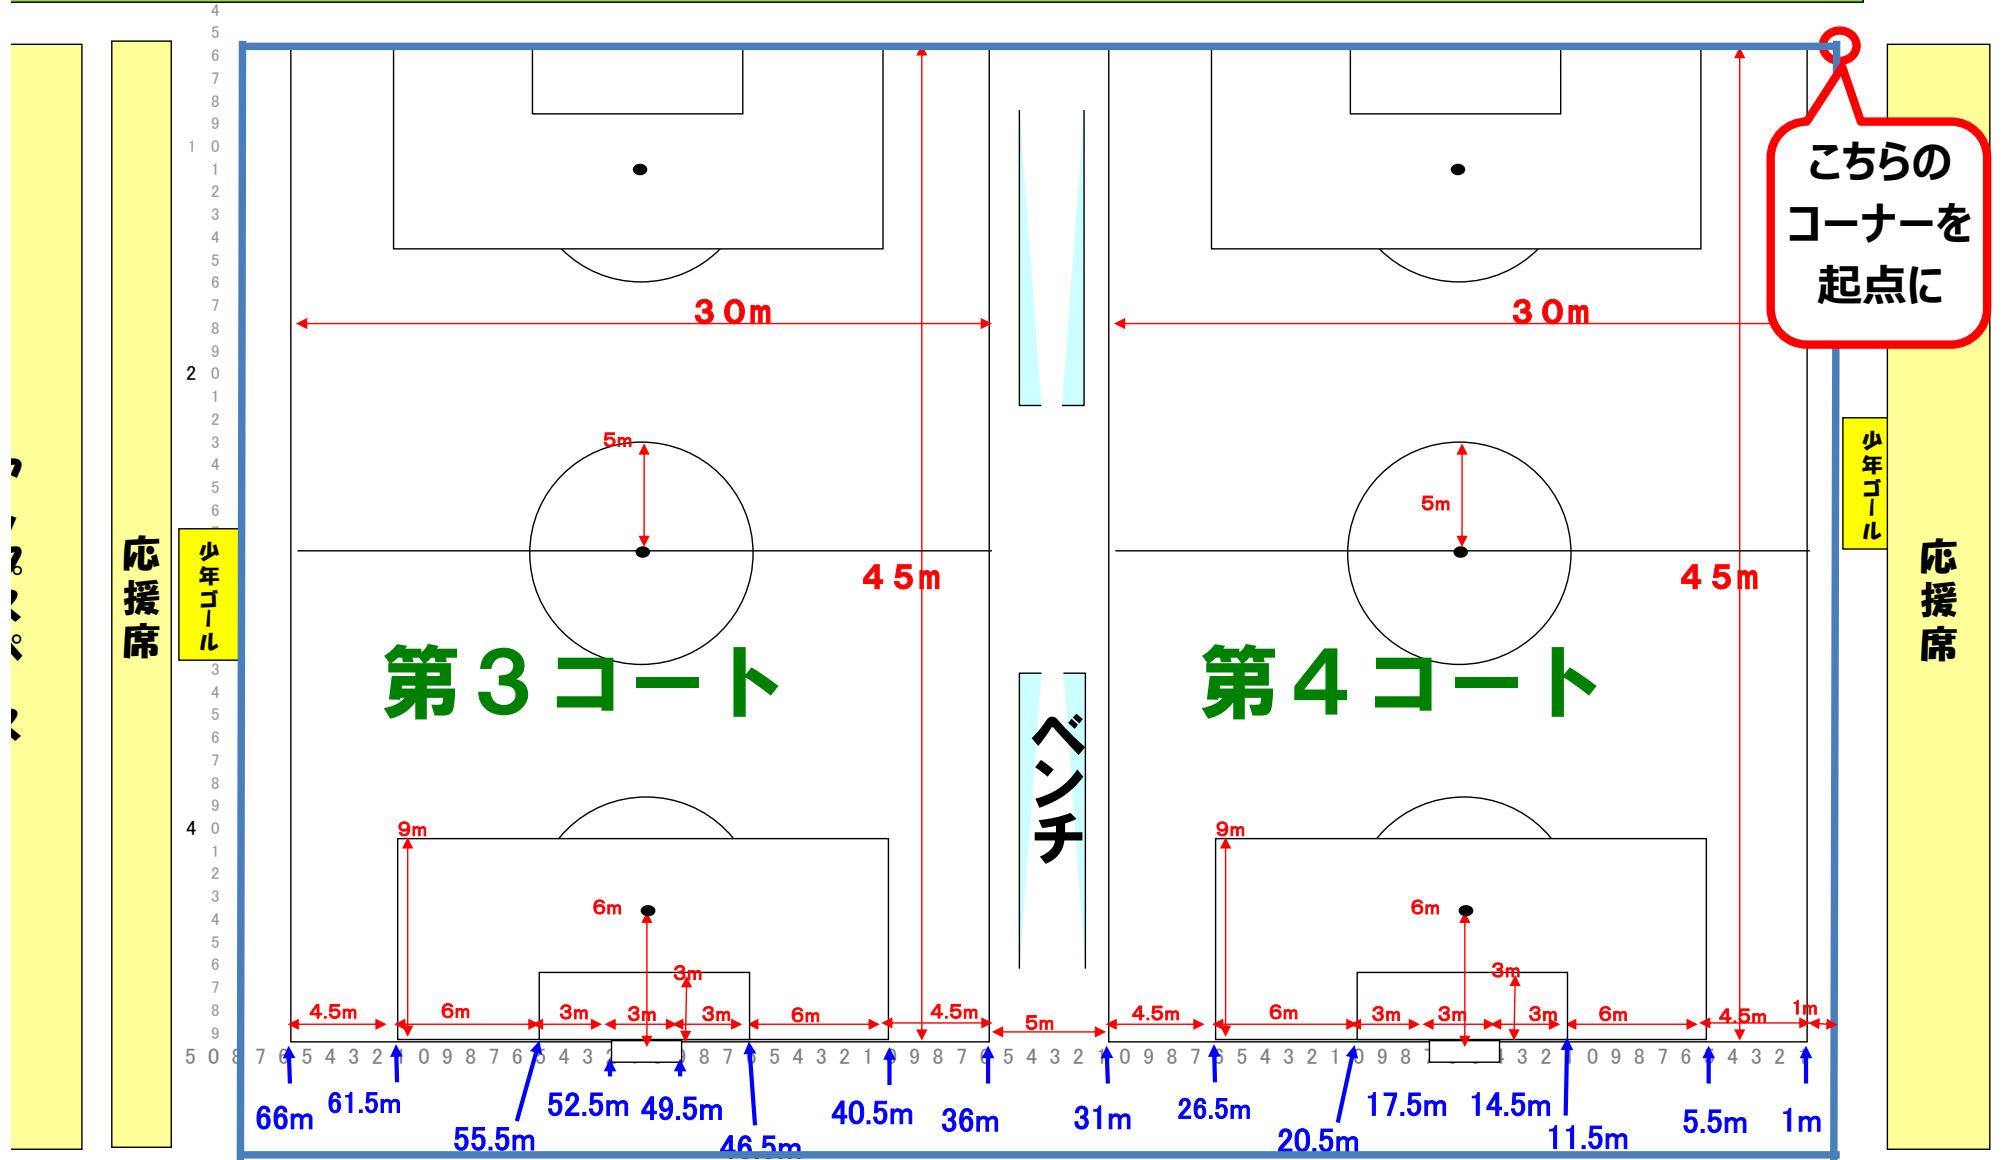

ラグビー場

こちらの
コーナーを
起点に

少年ゴール

応援席

少年ゴール

第3コート

ベンチ

第4コート

応援席

側溝