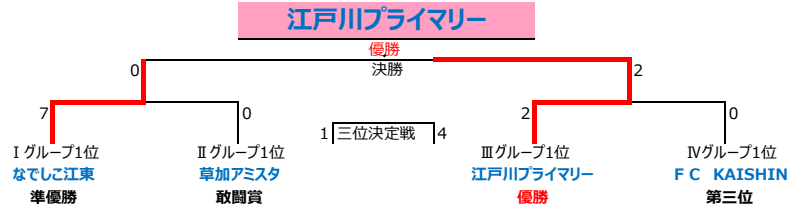

第9回なでしこ江東カップリーグ戦組み合わせ表及びトーナメント表

リーグ戦勝点は勝3点・引き分け1点・負0点

Iグループ (I G)

	なでしこ江東	浦安ガールズ	川口リリーズ	勝	分	負	勝点	得点	失点	差	順位
なでしこ江東	-	6-0	5-0	2	0	0	6	11	0	11	1
浦安ガールズ	0-6	-	1-0	1	0	1	3	1	6	-5	2
川口リリーズ	0-5	0-1	-	0	0	2	0	0	6	-6	3

IIグループ (II G)

	東京第8ブロック選抜	葛飾あやめ	草加アミスタ	勝	分	負	勝点	得点	失点	差	順位
東京第8ブロック選抜	-	1-0	1-2	1	0	1	3	2	2	0	2
葛飾あやめ	0-1	-	1-2	0	0	2	0	1	3	-2	3
草加アミスタ	2-1	2-1	-	2	0	0	6	4	2	2	1

IIIグループ (III G)

	江戸川プライマリー	市川FCL	すみだ少女	勝	分	負	勝点	得点	失点	差	順位
江戸川プライマリー	-	0-0	11-0	1	1	0	4	11	0	11	1
市川FCL	0-0	-	8-0	1	1	0	4	8	0	8	2
すみだ少女	0-11	0-8	-	0	0	2	0	0	19	-19	3

IVグループ (IV G)

	FCスベラルtoday	リガールアザレイア	FC KAISHIN	勝	分	負	勝点	得点	失点	差	順位
FCスベラルtoday	-	1-0	0-2	1	0	1	3	1	2	-1	2
リガールアザレイア	0-1	-	0-1	0	0	2	0	0	2	-2	3
FC KAISHIN	2-0	1-0	-	2	0	0	6	3	0	3	1

※各グループの順位は勝点・得失点差・総得点・当該チームの対戦成績の順に決定いたします
順位が決定しない場合は各グループの最終試合後当該チームによるコイントスにより決定
各グループ1位が決勝トーナメント戦へ 準決勝第⑧試合 決勝第⑩試合 3位決定戦第⑩試合
各グループ2位・3位交流戦へ第⑦試合・第⑨試合

決勝トーナメント (同点の場合は3名によるPK戦を行う)

タイムスケジュール (15-5-15) ※用具チェックは本部前で行いますので、試合開始10分前に本部前に集合願います。(担当審判員は試合開始15分前に本部前に集合願)

試合番号	時間	A面				B面			
		対戦	主審・予備審	副審	対戦	主審・予備審	副審		
①	9:30	10:05	なでしこ江東 浦安ガールズ	江東区	江東区	東京第8ブロック選抜 葛飾あやめ	江東区	江東区	
②	10:10	10:45	江戸川プライマリー 市川FCL	江東区	江東区	FCスベラルtoday リガールアザレイア	江東区	江東区	
③	10:50	11:25	浦安ガールズ 川口リリーズ	江東区	江東区	葛飾あやめ 草加アミスタ	江東区	江東区	
④	11:30	12:05	市川FCL すみだ少女	江東区	江東区	リガールアザレイア FC KAISHIN	江東区	江東区	
⑤	12:10	12:45	なでしこ江東 川口リリーズ	江東区	江東区	東京第8ブロック選抜 草加アミスタ	江東区	江東区	
⑥	12:50	13:25	江戸川プライマリー すみだ少女	江東区	江東区	FCスベラルtoday FC KAISHIN	江東区	江東区	
⑦交流戦	13:30	14:05	I G 2位 II G 2位	江東区	江東区	I G 3位 II G 3位	江東区	江東区	
⑧準決勝	14:10	14:45	I G 1位 II G 1位	江東区審判部	江東区審判部	III G 1位 IV G 1位	江東区審判部	江東区審判部	
⑨交流戦	14:50	15:25	III G 2位 IV G 2位	江東区	江東区	III G 3位 IV G 3位	江東区	江東区	
⑩決勝・3位決定戦	15:30	16:05	A面⑧勝 B面⑧勝	江東区審判部	江東区審判部	A面⑧負 B面⑧負	江東区審判部	江東区審判部	

※準決勝・決勝・3位決定戦が同点の場合は3名によるPK戦を行う。